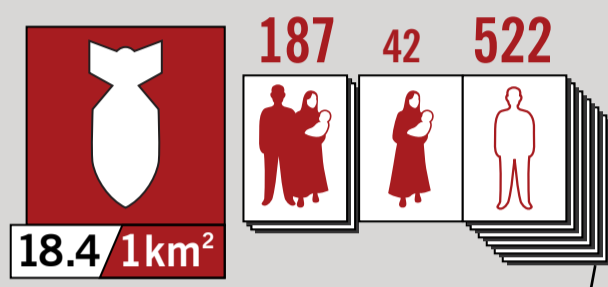

LA BANDE DE GAZA COMPARÉE À D'AUTRES AIRES URBAINES

Source: City Mayors

Population/km²:

- > 3500
- 2500-3500
- < 2500

Villes (aire)

- New York (8683km²)
- Paris (2722km²)
- Grand Beirut (648km²)
- Gaza Strip (360km²)

«Il n'y a pas d'endroits «sûrs» à Gaza où les civils puissent trouver un abri [...] Bombardeur signifie tuer et blesser des civils.»
Amnesty International

ISRAËL / PALESTINE OCCUPÉE

MER MÉDITERRANÉE

ÉGYPTE