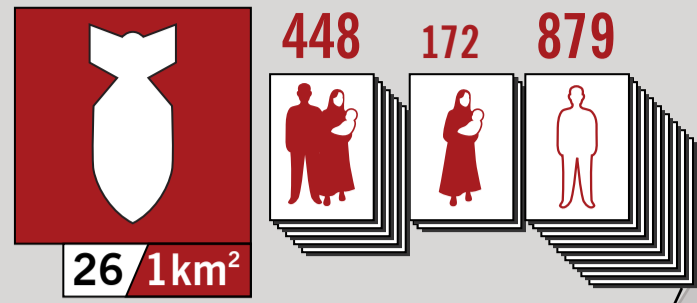

LA BANDE DE GAZA COMPARÉE À D'AUTRES AIRES URBAINES

Source: City Mayors

Population/km²:

- > 3500
- 2500-3500
- < 2500

Villes (aire)

- New York (8683km²)
- Paris (2722km²)
- Grand Beirut (648km²)
- Gaza Strip (360km²)

«Il n'y a pas d'endroits «sûrs» à Gaza où les civils puissent trouver un abri [...] Bombardeur signifie tuer et blesser des civils.»
Amnesty International

ISRAËL / PALESTINE OCCUPÉE

MER MÉDITERRANÉE

ÉGYPTE

LES FAITS

Contexte:

- Deux tiers des 1,5 millions de résidents sont des réfugiés ou des descendants de réfugiés de 1948
- Israël a envahi Gaza en 1967 et continue de contrôler l'espace aérien, les ressources terrestre et aquatiques jusqu'à aujourd'hui
- Le blocus israélien sur Gaza est continu depuis juin 2007
- En 2007, 80% des revenus sont sous le seuil de pauvreté