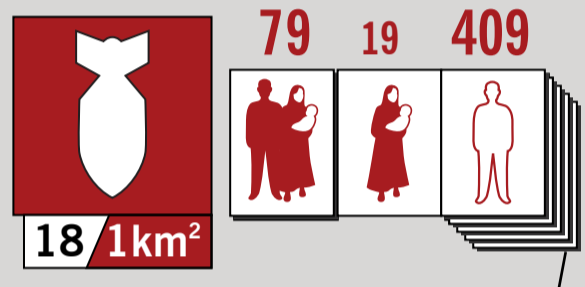

LA BANDE DE GAZA COMPARÉE À D'AUTRES AIRES URBAINES

Source: City Mayors

Population/km²:

- > 3500
- 2500-3500
- < 2500

Villes (aire)

- New York (8683km²)
- Paris (2722km²)
- Grand Beirut (648km²)
- Gaza Strip (360km²)

«Il n'y a pas d'endroits «sûrs» à Gaza où les civils puissent trouver un abri [...] Bombardeur signifie tuer et blesser des civils.»
Amnesty International

ISRAËL / PALESTINE OCCUPÉE

MER MÉDITERRANÉE

ÉGYPTE

LES FAITS

Contexte:

- Deux tiers des 1,5 millions de résidents sont des réfugiés ou des descendants de réfugiés de 1948
- Israël a envahi Gaza en 1967 et continue de contrôler l'espace aérien, les ressources terrestre et aquatiques jusqu'à aujourd'hui
- Le blocus israélien sur Gaza est continu depuis juin 2007
- En 2007, 80% des revenus sont sous le seuil de pauvreté