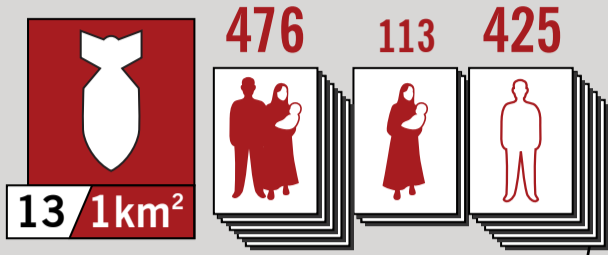

LA BANDE DE GAZA COMPARÉE À D'AUTRES AIRES URBAINES

Source: City Mayors

Population/km²:

- > 3500
- 2500-3500
- < 2500

Villes (aire)

- New York (8683km²)
- Paris (2722km²)
- Grand Beirut (648km²)
- Gaza Strip (360km²)

«Il n'y a pas d'endroits «sûrs» à Gaza où les civils puissent trouver un abri [...] Bombardeur signifie tuer et blesser des civils.»
Amnesty International

ISRAËL / PALESTINE OCCUPÉE

MER MÉDITERRANÉE

ÉGYPTE